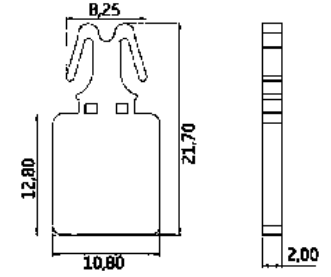

Uygulama Alanları

Para Taşıma Firmaları,
Kargo ve Posta Firmaları, Süpermarketler

Ürün Açıklaması

- Polipropilen (PP) malzemeden üretilmiştir.
- %100 geri dönüştürülebilir bir üründür.
- Manuel kilitleme sistemi ile kolay mühürlenebilme özelliğine sahiptir.
- Firma ismi/logo ve 8 haneye kadar seri numara baskısı yapılabilir.
- Fiber veya UV lazer ile markalama yapılabilir.

- Mobil uygulamalar için barkod baskı yapılabilir. (Kod128, Int 2/5 vb.)
- Standart renkler: Beyaz, pastel sarı, kırmızı, pastel mavi
- 10'lu gruplar halinde sevk edilir.
- Çalışma Sıcaklığı: -20°C / +80°C

Ürün Kodları	LGM731
Koli Adedi	18.000 adet
Koli Ölçüsü	23x40x22 cm
Koli Ağırlığı	7,06 kg
Palet Ölçüsü	82x122x190 cm, 1.440.000 adet

Renk Alternatifleri

Farklı renkler için lütfen satış departmanı ile iletişime geçiniz

BEYAZ

MAVİ

KIRMIZI

SARI