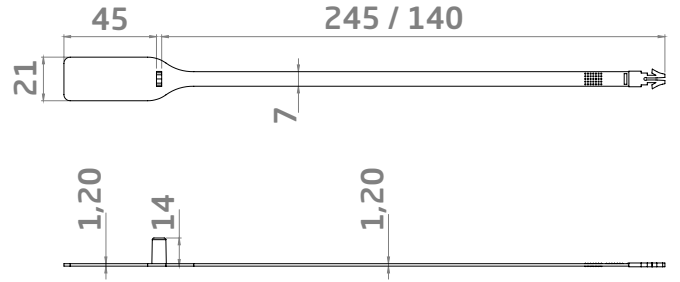

LGM 560

Sabit Mesafeli Mühür

LGM560-S

LGM560-L

Uygulama Alanları

Kamyonlar ve Konteynerler

Ürün Açıklaması

- Gövde Polipropilen (PP) malzemeden üretilmiştir.
- Kolay mühürleme için sabit mesafeli ok şeklinde kilit mekanizması kullanılmıştır.
- Firma ismi/logo ve seri numara baskısı yapılabilir.
- Markalama methodları olarak lazer baskı, sıcak baskı ve termal baskı seçenekleri mevcuttur.

- Mobil uygulamalar için barkod baskı yapılabilir. (Kod128, Int 2/5, Kod 39 vb.)
- Opsiyonel uzunluklar: LGM560-S: 187 mm ve LGM560-L: 292 mm
- 10'lu gruplar halinde sevk edilir.
- Çekme Mukavemeti: 14 Kgf
- Çalışma Sıcaklığı: -20°C / +80°C

Ürün Kodları	LGM560-S	LGM560-L
Koli Adedi	1.000 adet	1.000 adet
Koli Ölçüsü	24x21x45 cm	24x31x45 cm
Koli Ağırlığı	3,02 kg	3,82 kg
Palet Ölçüsü	103x120x255 cm, 110.000 adet	100x125x240 cm, 75.000 adet

Renk Alternatifleri