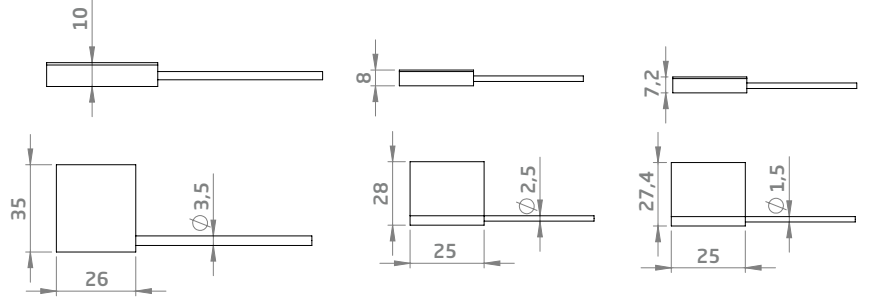

LGM 434

Alüminyum Gövdeli Kablo Mühür

Uygulama Alanları

Kamyon/Tır, Konteyner

Ürün Açıklaması

- Alüminyum (Al) gövde ve ağır sarım tel ile üretilmektedir.
- 3 farklı tel çapı mevcuttur; 1,50 mm, 2,50 mm ve 3,50 mm
- Standart kablo uzunluğu 30 cm'dir. Farklı uzunluklar için lütfen satış ekibiyle temasa geçiniz.
- Stok renk kırmızıdır.

- Firma ismi/logosu ve seri numarası baskısı yapılabilir.
- LGM434-3,50 mm ISO 17712:2013 sertifikasına göre "Yüksek Güvenlik Mühürü" sınıfına girmektedir
- Mobil uygulamalar için barkod baskı yapılabilir. (Kod128, Int 2/5, Kod 39 vb)
- Çekme Mukavemeti: Ø1,50 mm: 250 Kgf, Ø2,50 mm: 600 Kgf, Ø3,50 mm: 1300 Kgf
- Çalışma Sıcaklığı: -40°C / +120°C

Ürün Kodları	LGM434-150 30 cm Galvaniz Telli	LGM434-250 30 cm Galvaniz Telli	LGM434-350 30 cm Galvaniz Telli
Koli Adedi	500 adet	500 adet	250 adet
Koli Ölçüsü	24x40x15 cm	24x40x22 cm	23x40x22 cm
Koli Ağırlığı	6,35 kg	9,45 kg	10,48 kg
Palet Ölçüsü	80x120x105 cm, 30.000 adet	80x120x105 cm, 30.000 adet	80x120x150 cm, 15.000 adet